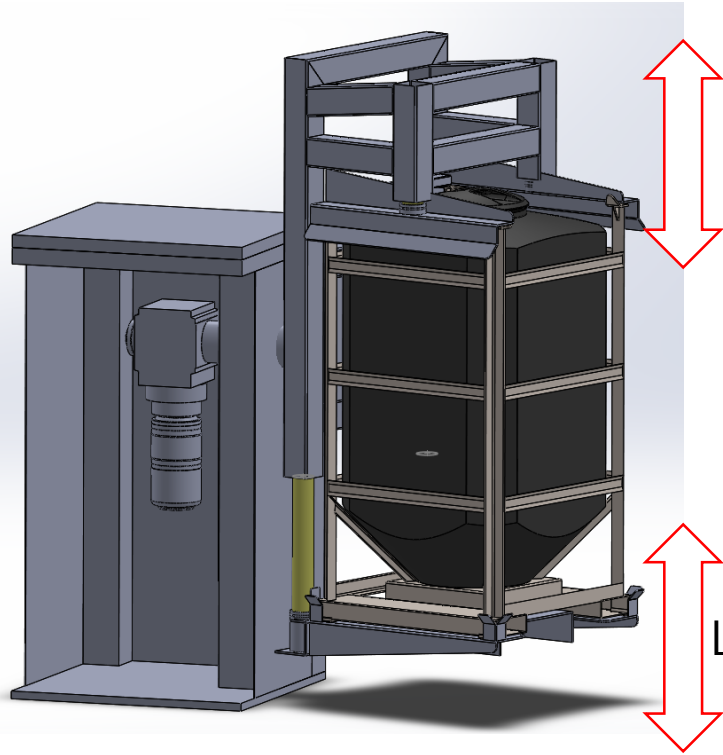

LOW PRESS

HIGH PRESS

CONE LOCKING

CONE LOCKING

HIGH PRESS 해제

LOW PRESS 해제

High Press

Cone Locking

Low Press

DOCKING

15초 저속회전
5초 정회전/5초 역회전

ROTATION

SETTING 시간 동안 회전