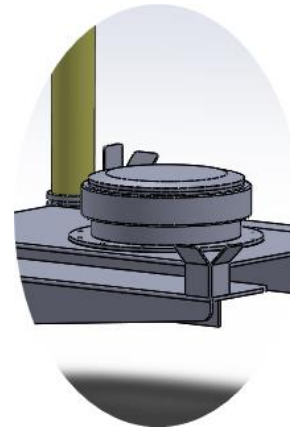

LOW PRESS

HIGH PRESS

CONE LOCKING

CONE LOCKING

HIGH PRESS 해제

LOW PRESS 해제

High Press

Cone Locking

Low Press

DOCKING

15초 저속회전
5초 정회전/5초 역회전

ROTATION

SETTING 시간 동안 회전